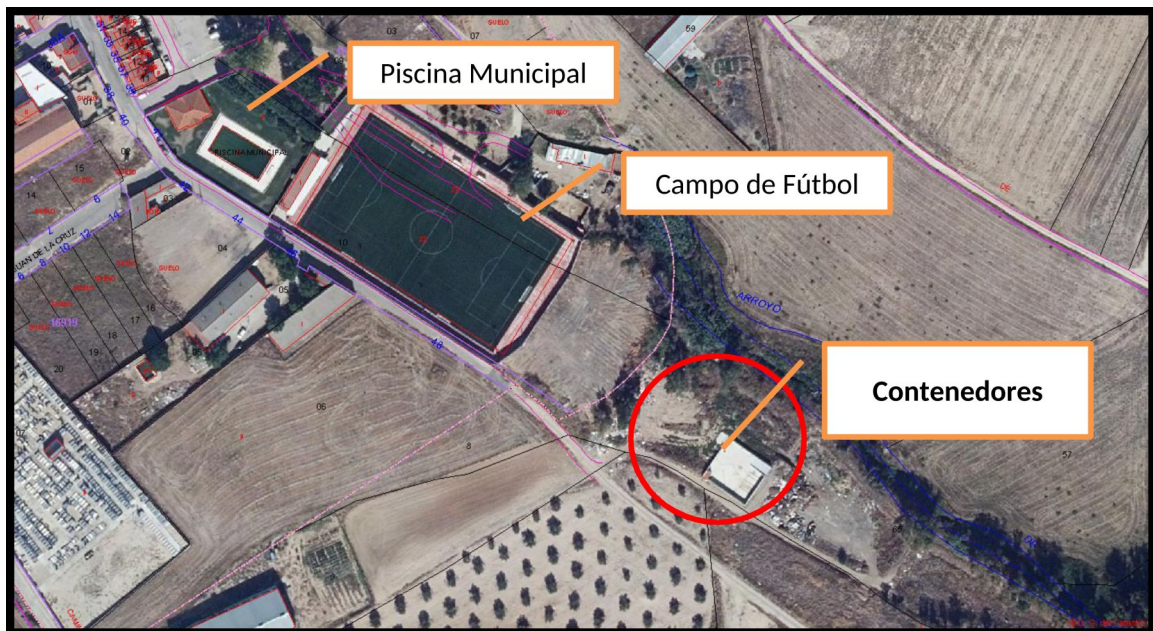

Ayuntamiento de Chozas de Canales

ANUNCIO

Se pone en general conocimiento que, el recinto municipal destinado para el depósito de mobiliario y enseres domésticos, ubicado al final de la C/ Presa, permanecerá abierto en el siguiente horario:

- De lunes a viernes de 11:00 a 13:00 horas.
- De lunes a viernes de 17:00 a 19:00 horas.

Igualmente, solicitamos la colaboración de todos los vecinos para evitar el vertido de escombros y enseres domésticos en lugares distintos a los expresamente destinados para ello.

En Chozas de Canales a 23 de mayo de 2023.

Ayuntamiento de Chozas de Canales

Plaza Constitución 1, CHOZAS DE CANALES. 45960 (Toledo). Tfno. 918176186. Fax: 918176024